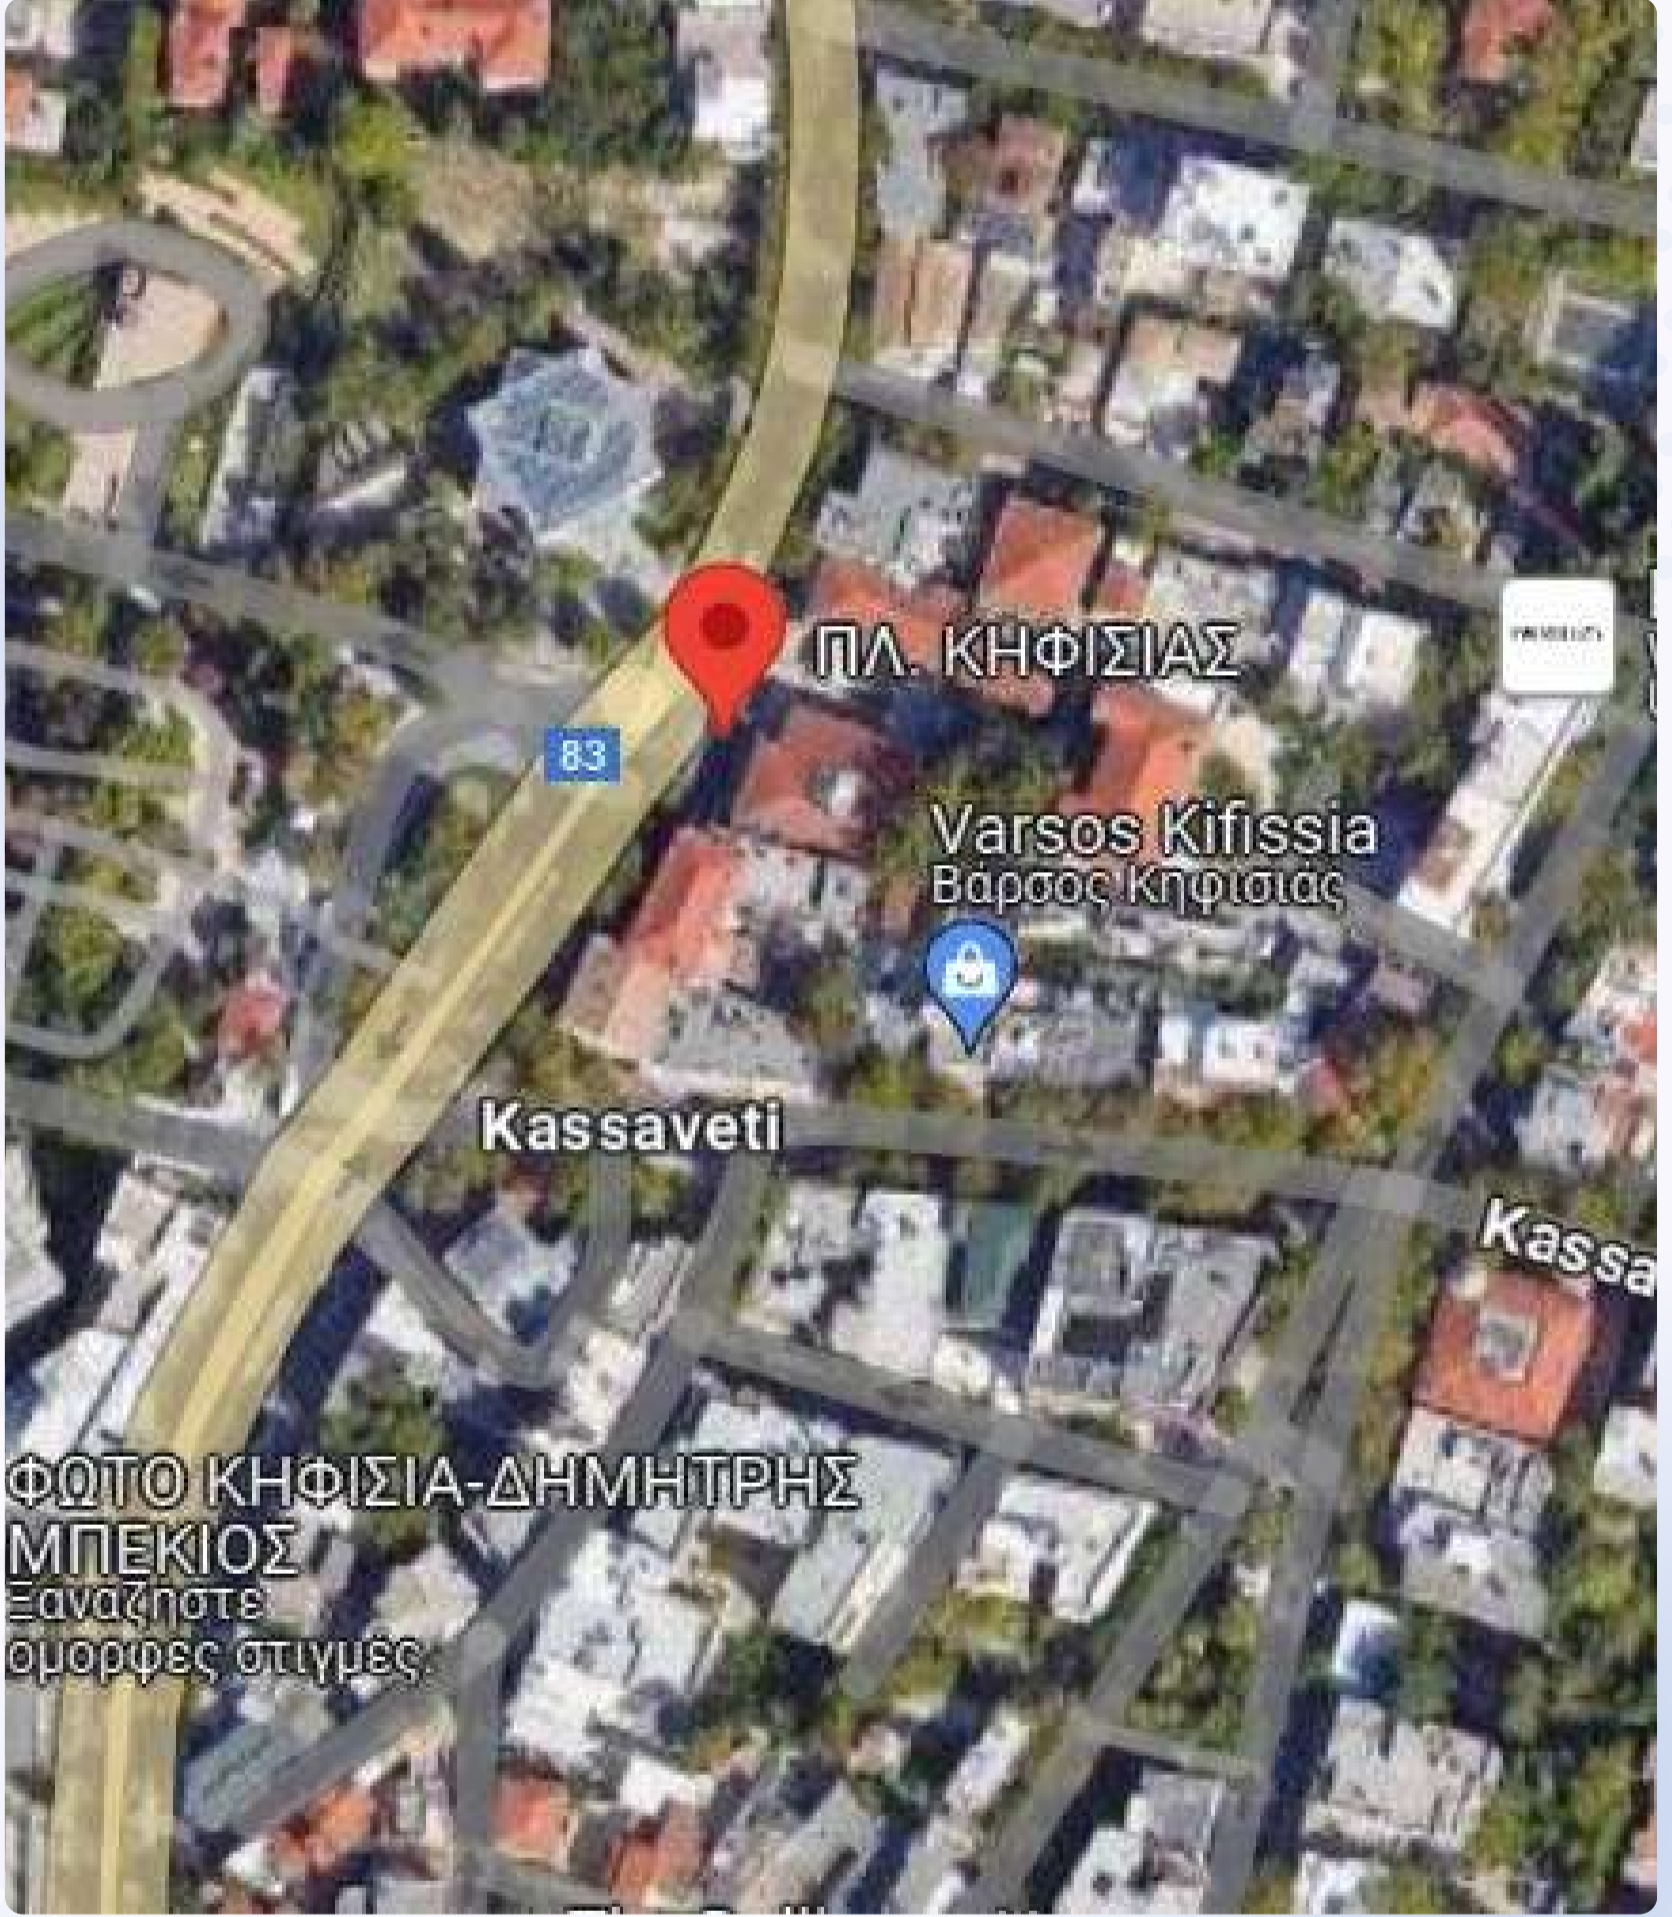

# ΔΙΑΔΡΟΜΗ ΒΟΥΛΙΑΓΜΕΝΗ-ΚΗΦΙΣΙΑ

**16:50**

**1Η ΣΤΑΣΗ ΚΗΦΙΣΙΑ**

**(ΑΠΕΝΑΝΤΙ ΑΠΟ ΤΗΝ ΠΛΑΤΕΙΑ ΠΛΑΤΑΝΟΥ)**

**SUMMER CAMP 2024**

+30 210 8962416

nov.gr