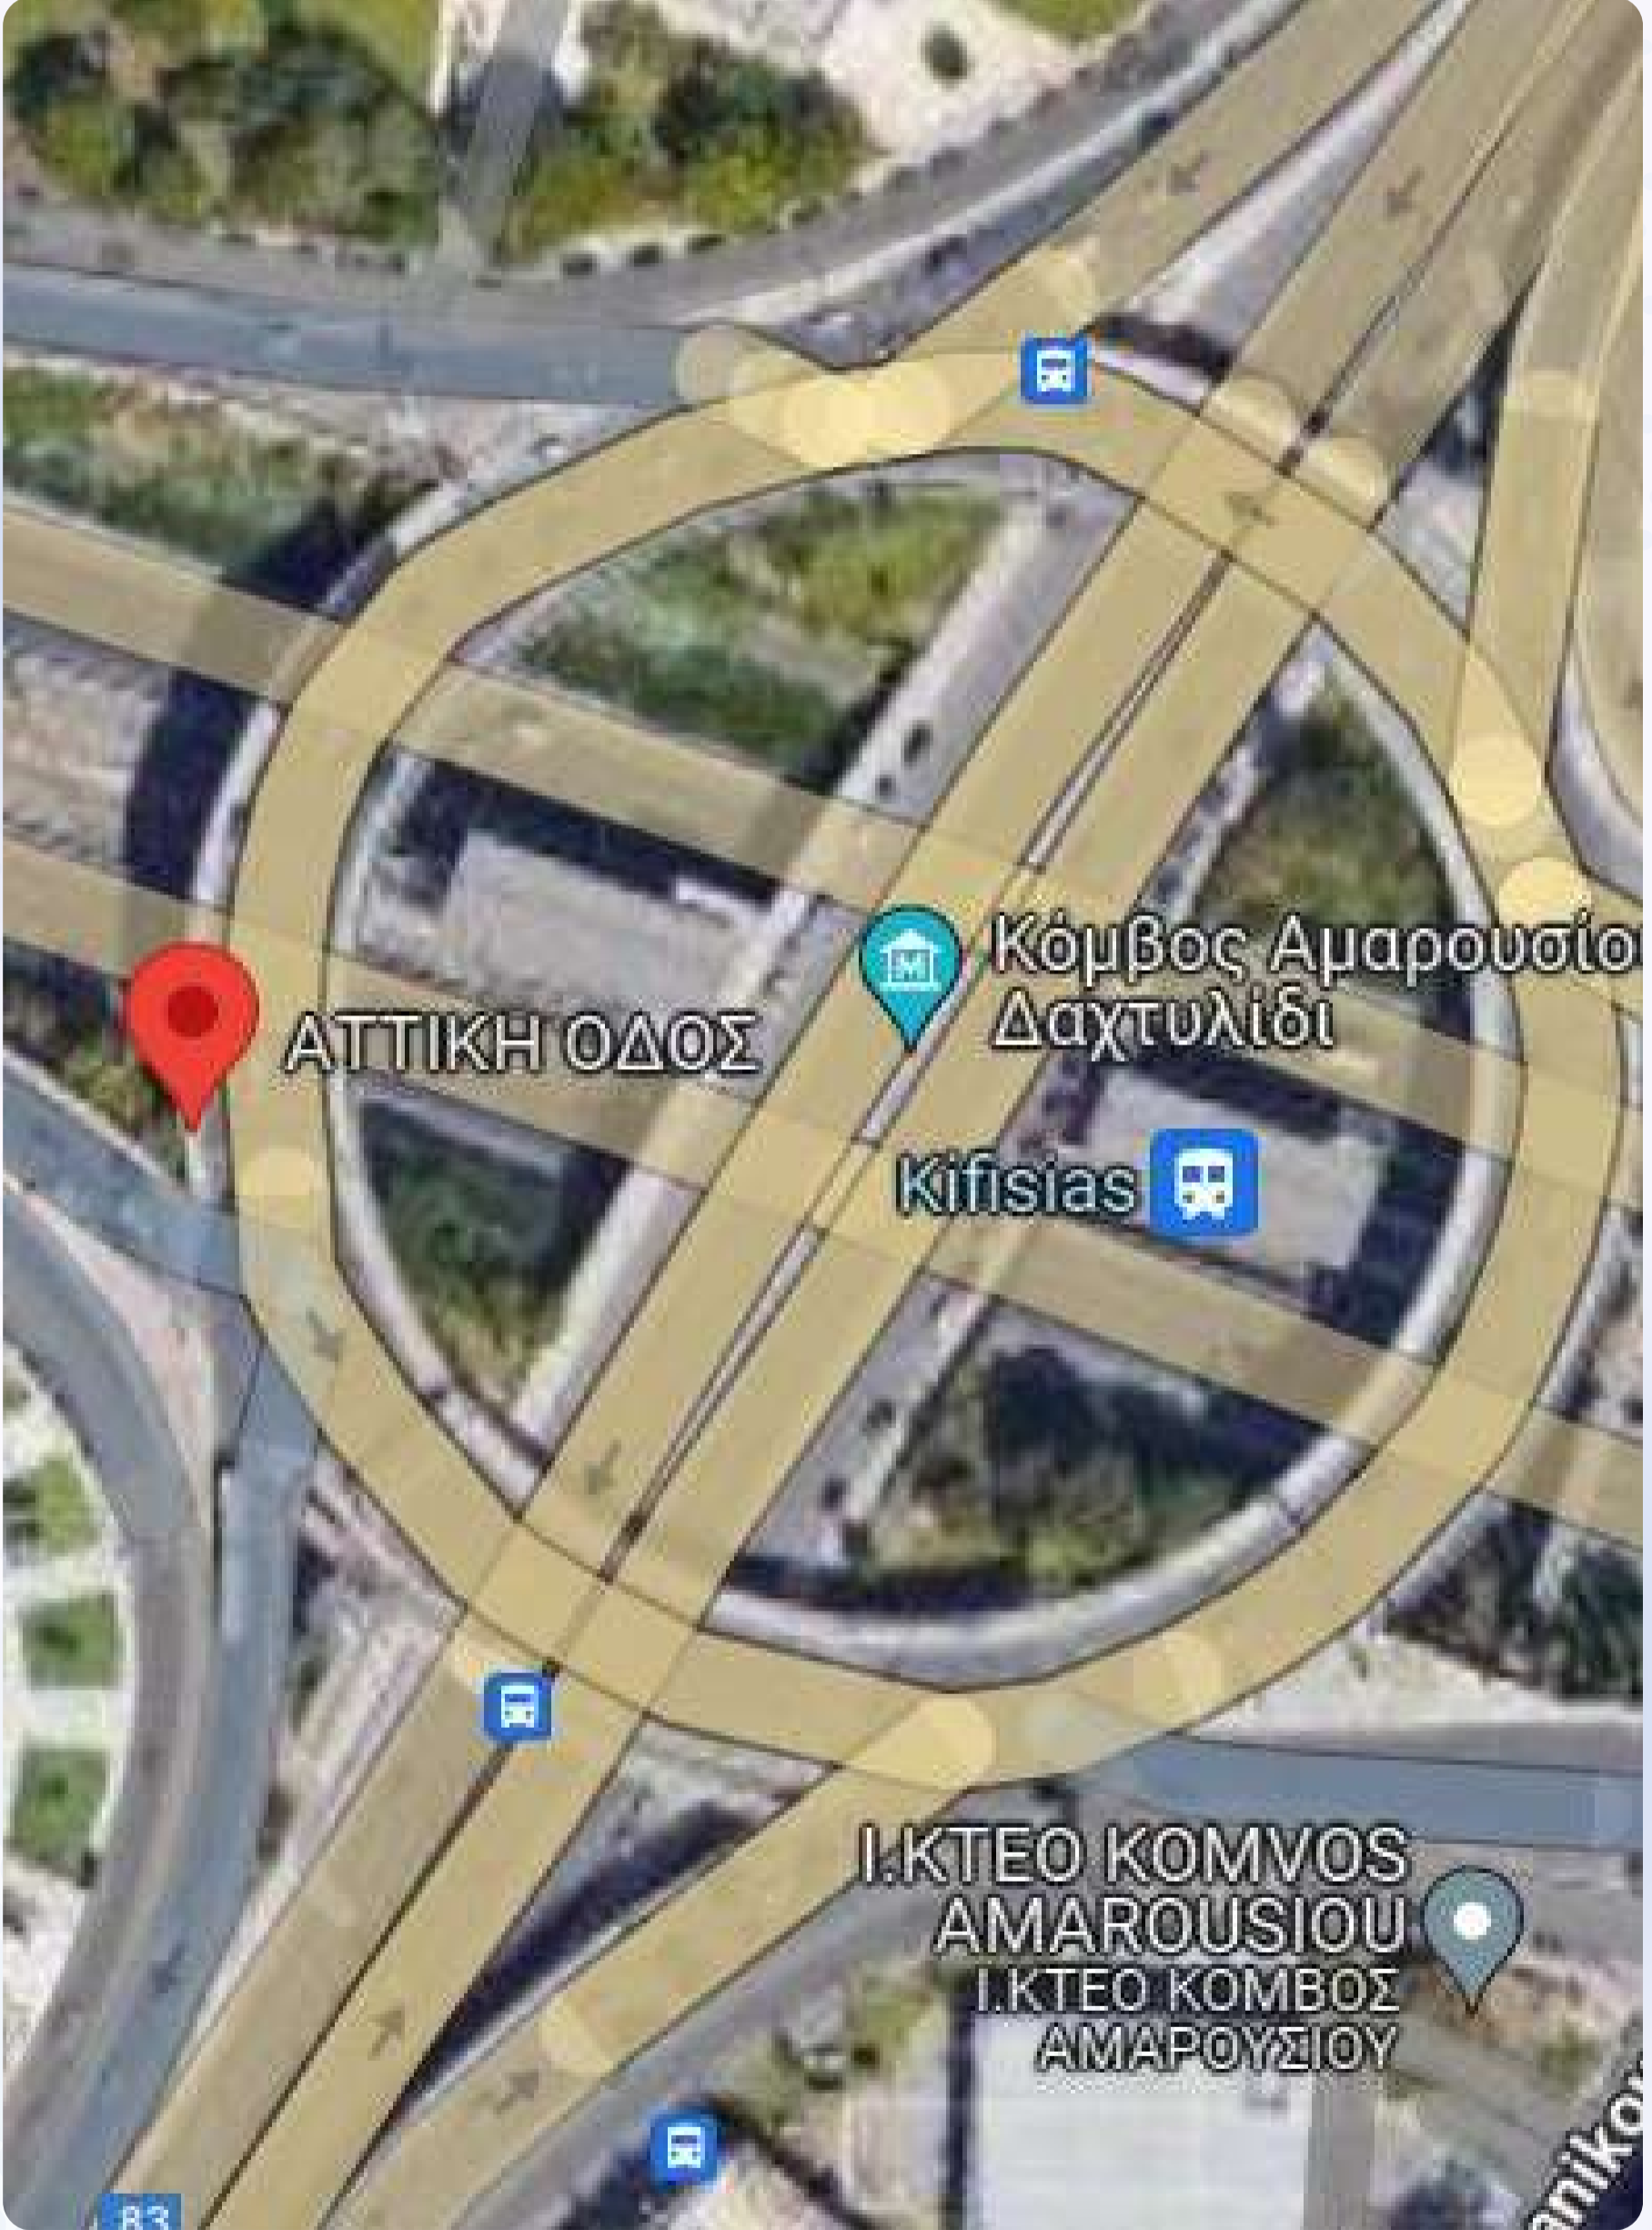

# ΔΙΑΔΡΟΜΗ ΦΑΡΟΣ ΨΥΧΙΚΟΥ-ΒΟΥΛΙΑΓΜΕΝΗ

16:40

1Η ΣΤΑΣΗ ΔΑΧΤΥΛΙΔΙ-ΑΤΤΙΚΗ ΟΔΟΣ

SUMMER CAMP 2024

+30 210 8962416

nov.gr